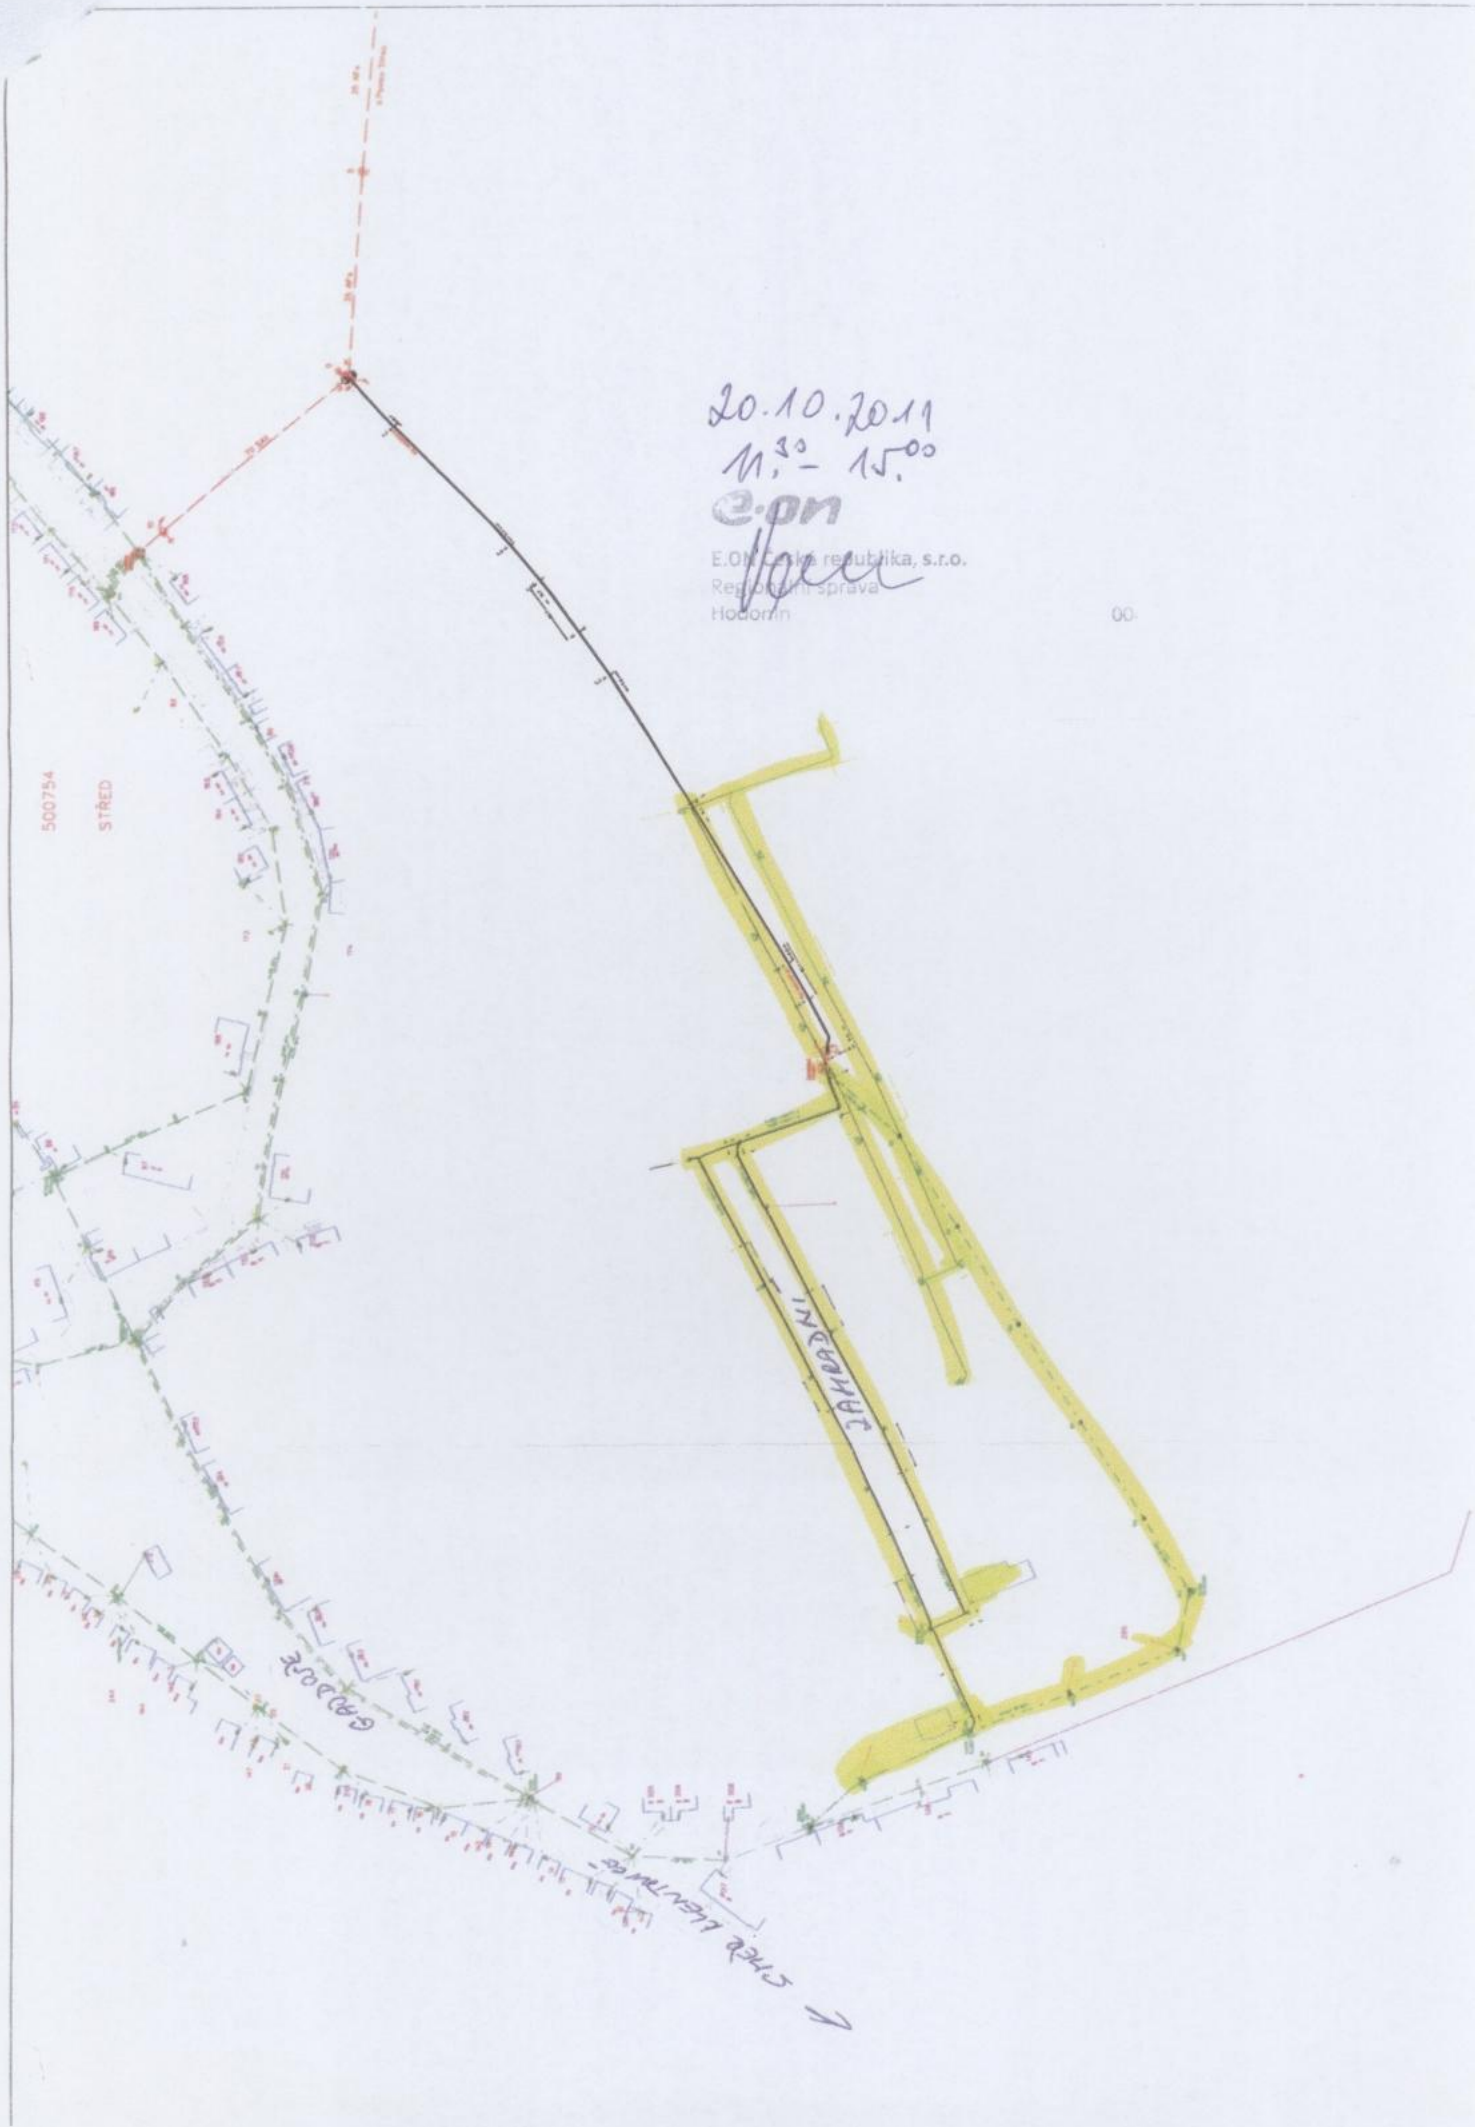

20.10.2011
N.º - 15.00

e-on

E.ON Energy republica, s.r.o.
Regionální správa
Hodonín

00.

500754
STŘED

JANOVÁ

60002

ČERÁ LÁZNĚ